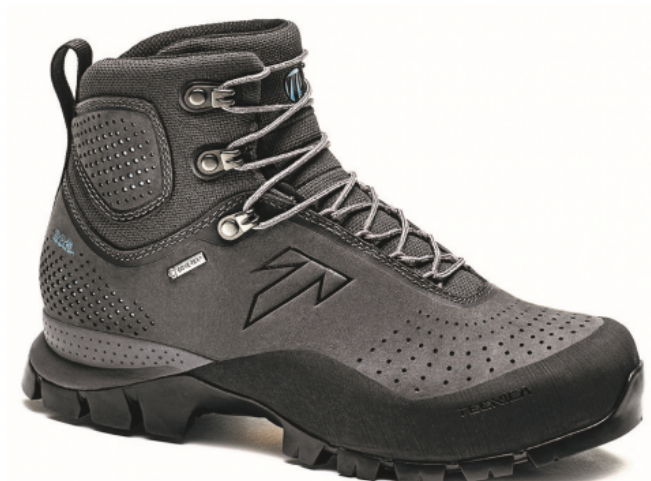

FORGE GTX WS, 019 ASPHALT/BLUE, AKCE

obj. č.: 21243000019

Doporučená cena

6.499 Kč

Technické specifikace

barva rámečku
asphalt/blue

rozsah velikostí
UK 3,5 - 8,5

váha
540 g (UK 5)

vrchní vrstva
1,8mm Nubuck leather with stretch fabric base

podšívka
Gore-Tex Insulated Comfort Footwear

podešev
Vibram Forge with Arctic grip compound

mezipodešev
Adaptive system; 2 Layers of EVA combined with 1 layer of ESS