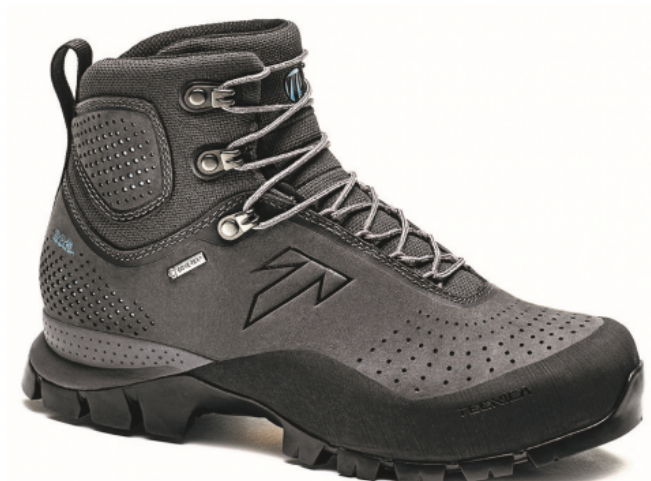

# FORGE GTX WS, 019 ASPHALT/BLUE, AKCE

obj. č.: 21243000019

Doporučená cena

**6.499 Kč**

## Technické specifikace

**barva rámečku**  
asphalt/blue

**rozsah velikostí**  
UK 3,5 - 8,5

**váha**  
540 g (UK 5)

**vrchní vrstva**  
1,8mm Nubuck leather with stretch fabric base

**podšívka**  
Gore-Tex Insulated Comfort Footwear

**podešev**  
Vibram Forge with Arctic grip compound

**mezipodešev**  
Adaptive system; 2 Layers of EVA combined with 1 layer of ESS

**vnitřní vložka**  
C.A.S. Customizable - Trekking

**obj.c.**  
21243000019