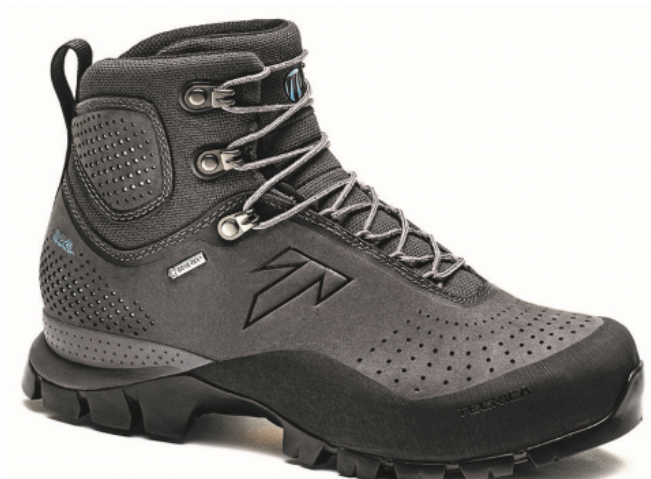

# FORGE GTX WS, 019 ASPHALT/BLUE, AKCE

obj. č.: 21243000019

Doporučená cena

**6.499 Kč**

## Technické specifikace

**barva rámečku**  
asphalt/blue

**rozsah velikostí**  
UK 3,5 - 8,5

**váha**  
540 g (UK 5)

**vrchní vrstva**  
1,8mm Nubuck leather with stretch fabric base

**podšívka**  
Gore-Tex Insulated Comfort Footwear

**podešev**  
Vibram Forge with Arctic grip compound

**mezipodešev**  
Adaptive system; 2 Layers of EVA combined with 1 layer of ESS

**vnitřní vložka**  
C.A.S. Customizable - Trekking

**obj.c.**  
21243000019