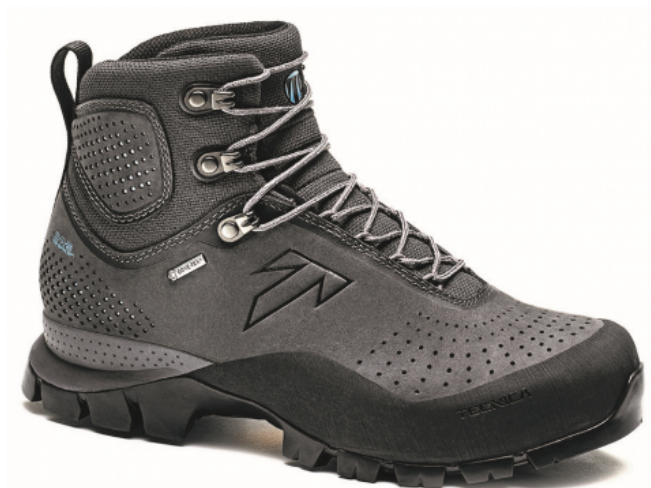

FORGE GTX WS, 019 ASPHALT/BLUE, AKCE

obj. č.: 21243000019

Doporučená cena

6.499 Kč

Akční cena

4.549 Kč

Technické specifikace

barva rámečku
asphalt/blue

rozsah velikostí
UK 3,5 - 8,5

váha
540 g (UK 5)

vrchní vrstva
1,8mm Nubuck leather with stretch fabric base

podšívka
Gore-Tex Insulated Comfort Footwear

podešev
Vibram Forge with Arctic grip compound

mezipodešev
Adaptive system; 2 Layers of EVA combined with 1 layer of ESS