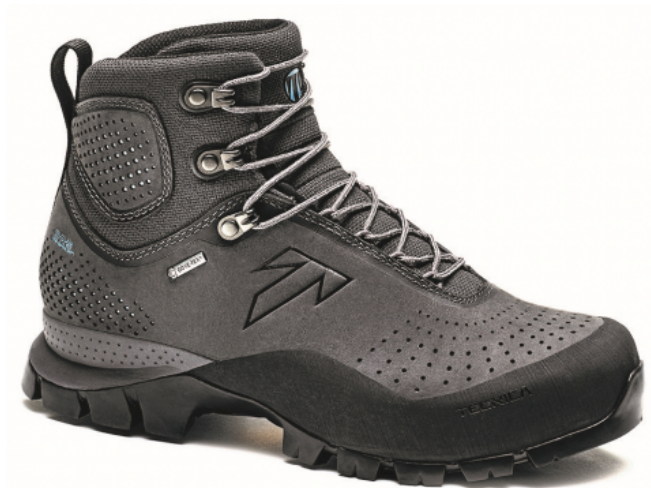

FORGE GTX WS, 019 ASPHALT/BLUE, AKCE

obj. č.: 21243000019

Technické specifikace

barva rámečku
asphalt/blue

rozsah velikostí
UK 3,5 - 8,5

váha
540 g (UK 5)

vrchní vrstva
1,8mm Nubuck leather with stretch fabric base

podšívka
Gore-Tex Insulated Comfort Footwear

podešev
Vibram Forge with Arctic grip compound

mezipodešev
Adaptive system; 2 Layers of EVA combined with 1 layer of ESS

vnitřní vložka
C.A.S. Customizable - Trekking